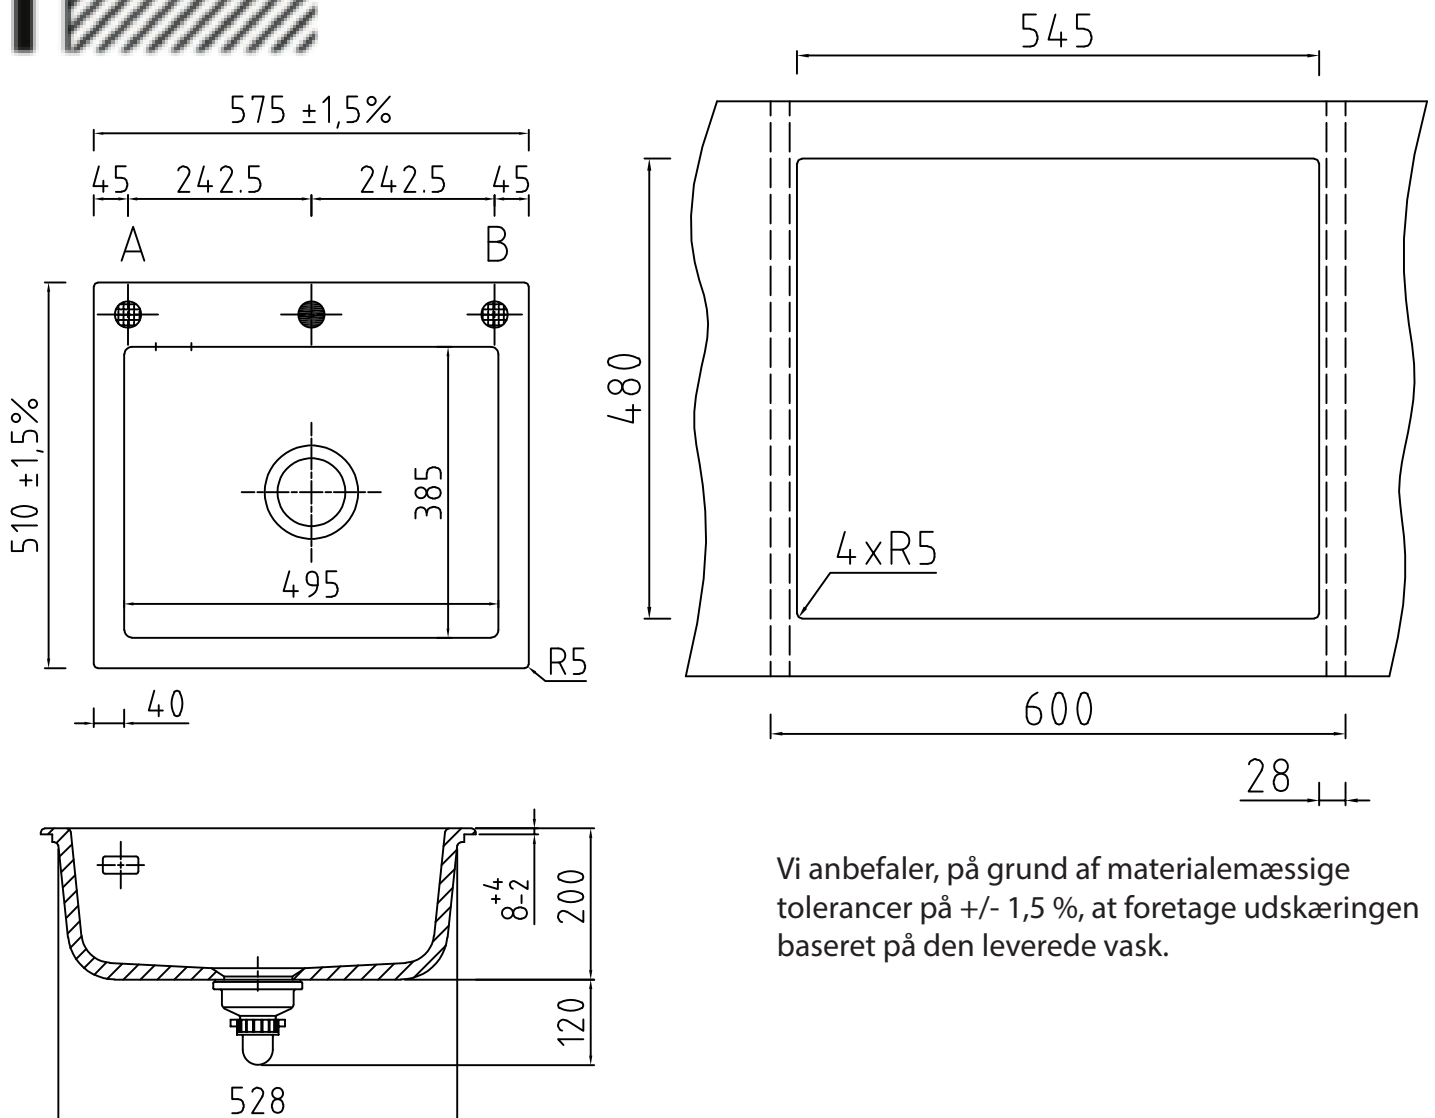

Mera 57 køkkenvask

Udskæringsmål

Varenr.: 11057K

VVS-nr.: 682491180

Min. skabsbredde:

600 mm

UDSKÆRINGSMÅL
AUSSPARUNG
CUTOUT

Nedfældning
Einbau
Normal installation

LAVABO®

Vi anbefaler, på grund af materialemæssige tolerancer på +/- 1,5 %, at foretage udskæringen baseret på den leverede vask.